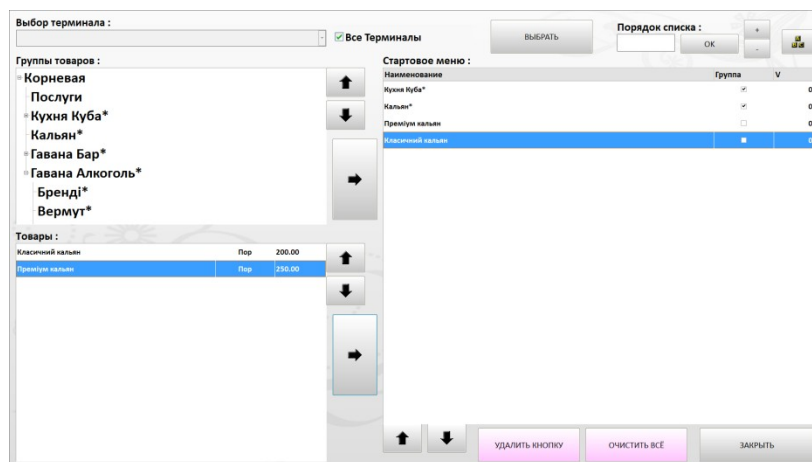

## Настройка. Стартовое меню.

Для создания стартового меню, в программе, находясь в экране «Настройка» нажимаем кнопку

. Откроется экран группы настроек, в котором нажимаем кнопку «Стартовое меню» открывающее экран создания стартового меню. Стартовое меню – используется только для режима работы «Ресторан» (официанты, столы) и предназначено для создания пользовательского вида экрана редактирования счета из списка групп и товаров меню. Цель сделать разграничения по терминалам отображения товарного меню (т.е. есть два терминала один кафе другой ресторан, есть товары, которые продаются только на терминале кафе и на терминале ресторан не должны отображаться, тогда для терминалов создаются стартовые меню со своими товарными группами и товарами). В настройках

для группы пользователей (официанты/бармены) убирается в «Права» «Операции со счетом» право на «Просмотр всего меню при наличии стартового»

Поле «Выбор терминала» позволяет выбрать терминал (рабочую станцию) из выпадающего списка, для которого будет создаваться стартовое меню. Кнопкой «Выбрать» подтверждаем выбор терминала. Если выбран флаг «Все Терминалы» стартовое меню будет сформировано для всех рабочих станций.

Поле «Порядок списка» - устанавливая числовое значение в поле, порядок списка, на выбранном товаре (группе), задаем ее позицию в стартовом меню (примечание: порядок следования сначала группы потом товары).