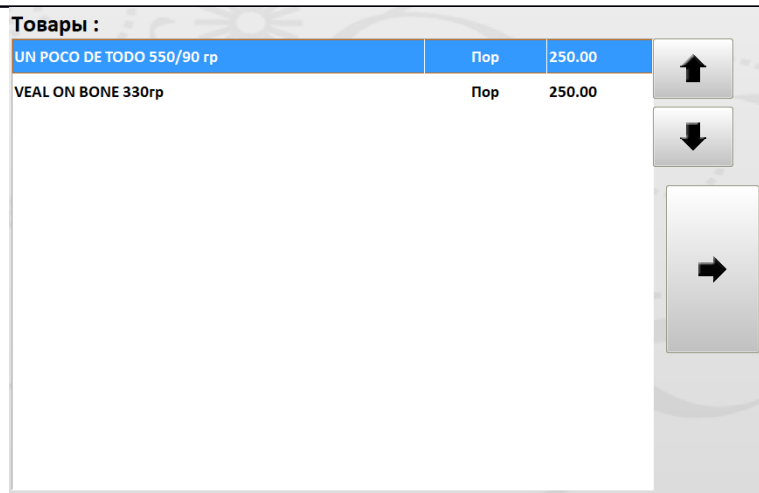

«Товары» список товаров выбранной группы меню. Навигационные кнопки «вверх-низ» для перемещения по списку товаров. Кнопка «Вправо» для добавления товаров в стартовое меню.